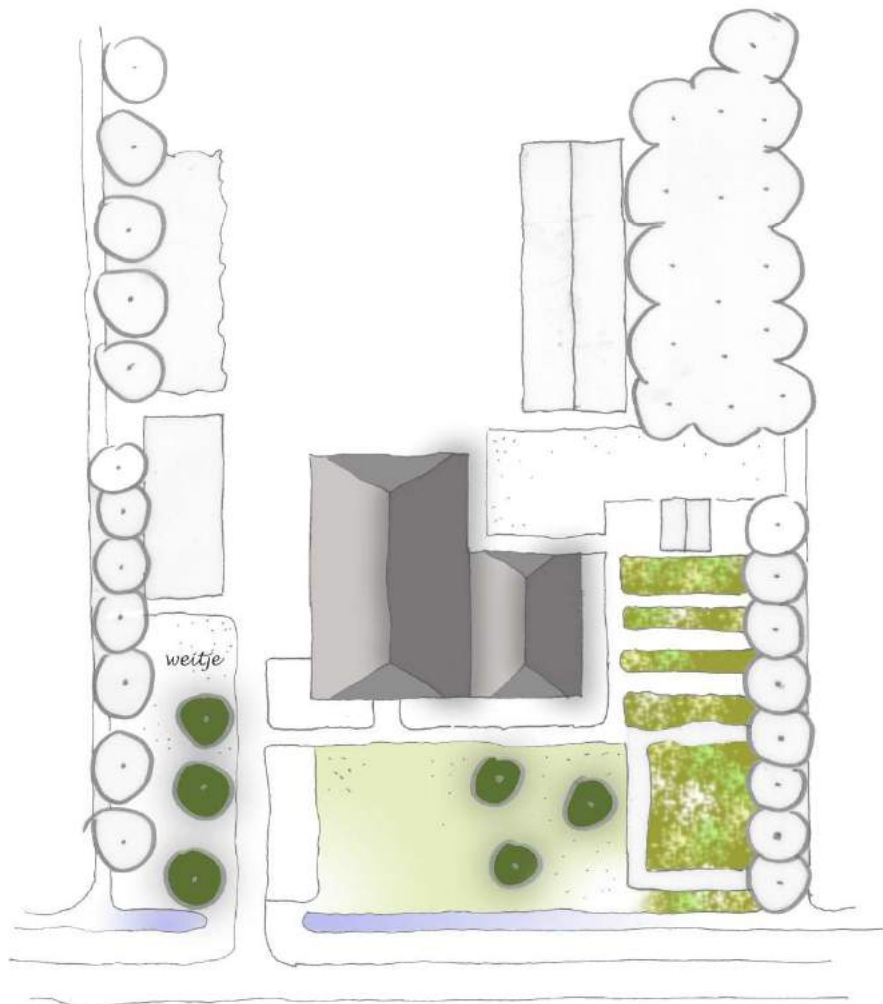

Inspiratiedocument voor het Dubbellint Ruinerwold

Een initiatief van Dorpsbelangen Ruinerwold/Berghuizen

Bijlage C

Kenmerken boerderij tuin (voortuin met vaste planten en grassen)

chrysant (*Chrysanthemum indicum*)
duizendblad (*Achillea*)
herfstaster (*Aster*)
iris (*Iris germanica*)
lupine (*Lupinus polyphyllus*)
margriet (*Leucanthemum maximum*)
zonnehoed (*Rudbeckia*)
fijnstraal (*Erigeron*)
pijpenstrootje (*Molinia*)

Bijlage C

Kenmerken boerderij tuin (boomgaard en moestuin)

Oude fruitrassen, verschillende bessenstruiken in combinatie met snijbloemen

Bijlage C

Kenmerken boerderij tuin (achtererf)

Eik, elzen, wilgen, meidoorn, hondsroos en wintergroene hulst