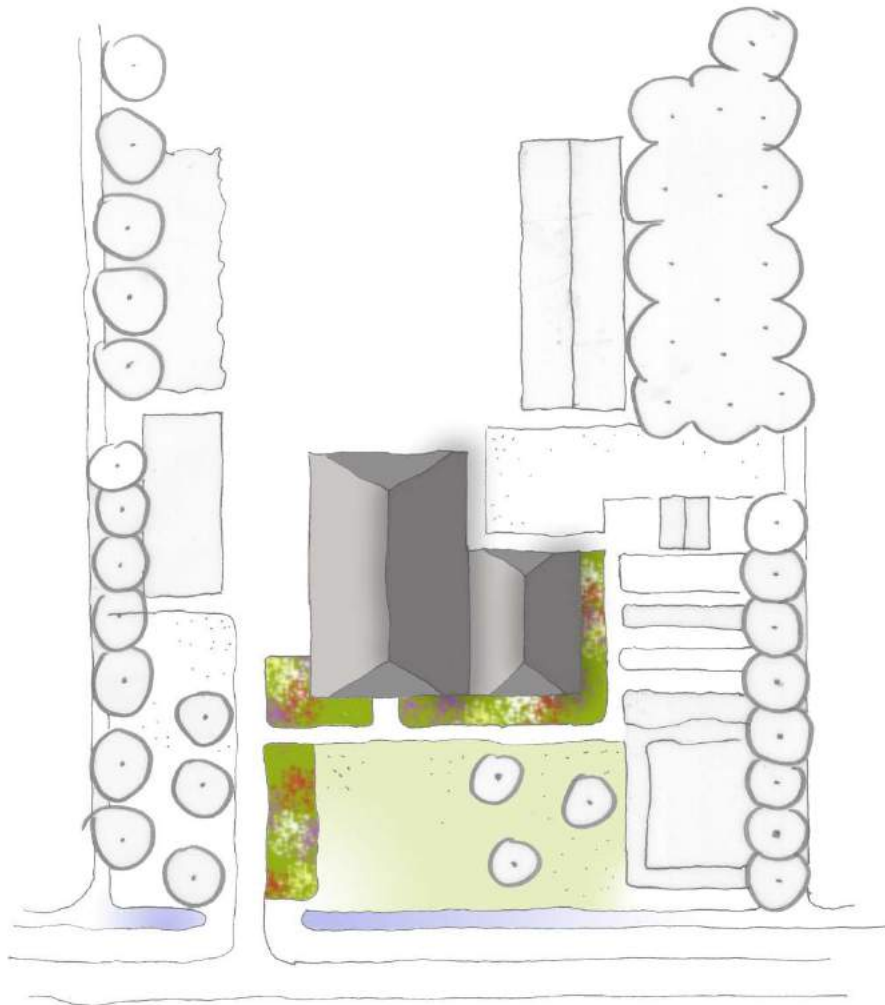

Inspiratiedocument voor het Dubbellint Ruinerwold

Een initiatief van Dorpsbelangen Ruinerwold/Berghuizen

Bijlage C

Kenmerken boerderij tuin (voortuin met vaste planten en grassen)

chrysant (*Chrysanthemum indicum*)
duizendblad (*Achillea*)
herfstaster (*Aster*)
iris (*Iris germanica*)
lupine (*Lupinus polyphyllus*)
margriet (*Leucanthemum maximum*)
zonnehoed (*Rudbeckia*)
fijnstraal (*Erigeron*)
pijpenstrootje (*Molinia*)

Bijlage C

Kenmerken boerderij tuin (boomgaard en moestuin)

Oude fruitrassen, verschillende bessenstruiken in combinatie met snijbloemen

Bijlage C

Kenmerken boerderij tuin (achtererf)

Eik, elzen, wilgen, meidoorn, hondsroos en wintergroene hulst