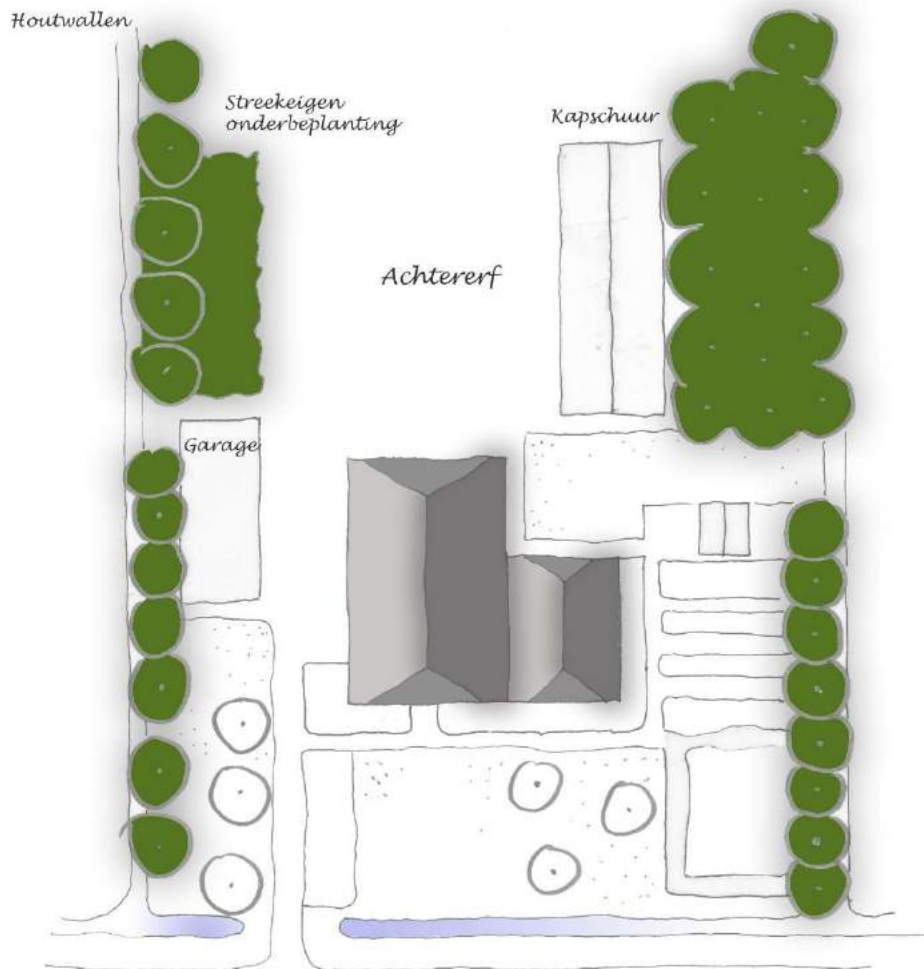

Inspiratiedocument voor het Dubbellint Ruinerwold

Een initiatief van Dorpsbelangen Ruinerwold/Berghuizen

Bijlage C

Kenmerken boerderij tuin (voortuin met vaste planten en grassen)

chrysant (*Chrysanthemum indicum*)
duizendblad (*Achillea*)
herfstaster (*Aster*)
iris (*Iris germanica*)
lupine (*Lupinus polyphyllus*)
margriet (*Leucanthemum maximum*)
zonnehoed (*Rudbeckia*)
fijnstraal (*Erigeron*)
pijpenstrootje (*Molinia*)

Bijlage C

Kenmerken boerderij tuin (boomgaard en moestuin)

Oude fruitrassen, verschillende bessenstruiken in combinatie met snijbloemen

Bijlage C

Kenmerken boerderij tuin (achtererf)

Eik, elzen, wilgen, meidoorn, hondsroos en wintergroene hulst